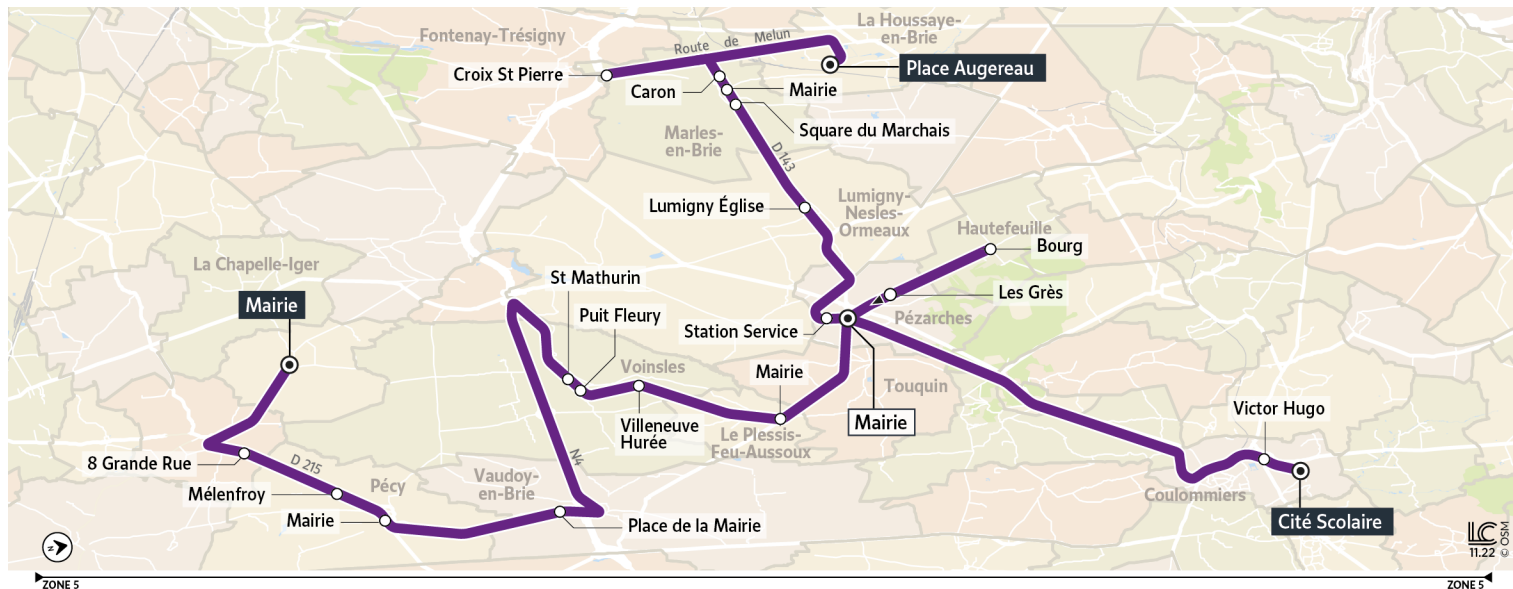

# 28A

Direction :  
**COULOMMIERS / PEZARCHES**

Horaires valables à partir du 1er janvier 2023 uniquement en période scolaire

		Lundi au vendredi	
<b>LA CHAPELLE-IGER</b>	Mairie	6:25	
<b>GASTINS</b>	8 Grande Rue	6:29	
<b>PÉCY</b>	Mélenfroy	6:32	
	Mairie	6:34	
<b>VAUDOY-EN-BRIE</b>	Place de la Mairie	6:43	
<b>VOINSLES</b>	Saint Mathurin	6:56	
	Puit Fleury	6:57	
	Villeneuve la Hurée	6:59	
<b>LE PLESSIS-FEU-AUSSOUX</b>	Mairie	7:04	
<b>TOUQUIN</b>	Mairie	7:08	
<b>LA HOUSSAYE-EN-BRIE</b>	Place Augereau		6:35
<b>MARLES-EN-BRIE</b>	Croix Saint Pierre		6:42
	Caron		6:44
	Mairie		6:45
	Square du Marchais		6:46
<b>LUMIGNY-NESLES-ORMEAUX</b>	Lumigny Eglise		6:53
<b>PÉZARCHES</b>	Station Service		6:59
	Mairie	7:10	7:00
	Les Grès	7:11	
<b>HAUTEFEUILLE</b>	Bourg	7:15	
<b>COULOMMIERS</b>	Victor Hugo	7:35	
	Cité Scolaire	7:40	