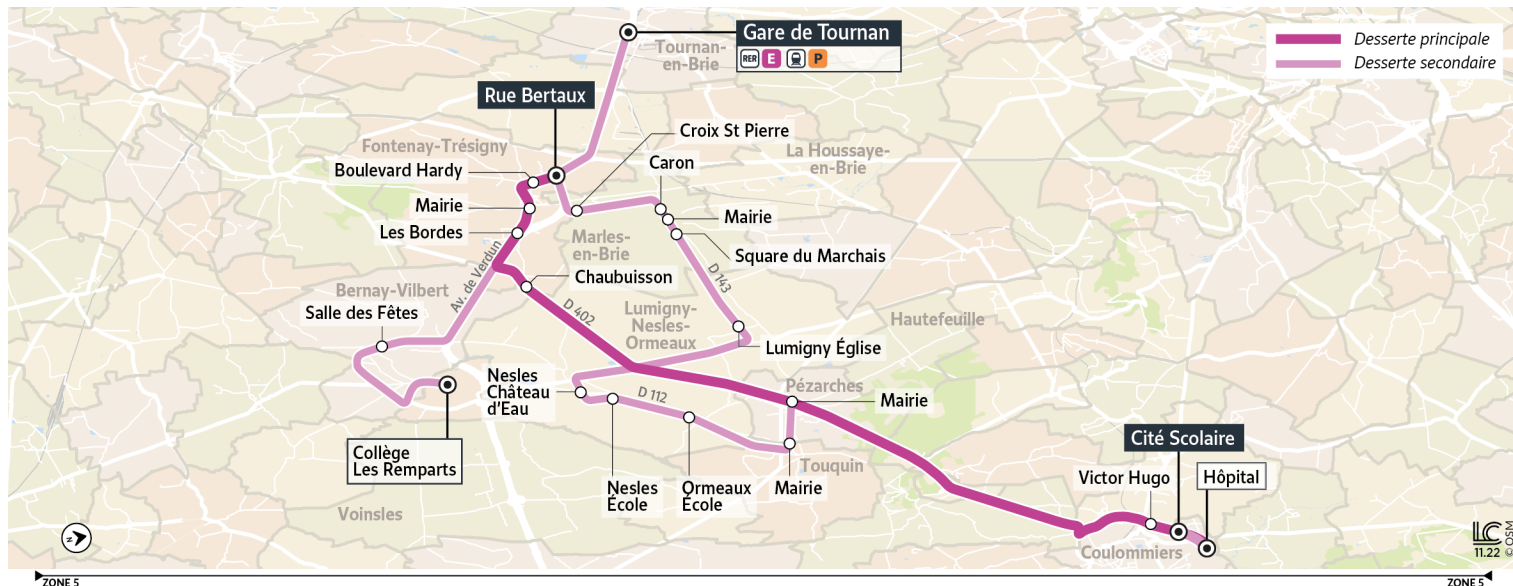

28C

Direction : COULOMMIERS – Cité Scolaire

Horaires valables à partir du 1er janvier 2023 uniquement en période scolaire

Du lundi au vendredi

FONTENAY-TRÉSIGNY	Rue Bertaux	7:00
	Boulevard Hardy	7:01
	Mairie	7:02
	Les Bordes	7:03
	Chaubuisson	7:05
COULOMMIERS	Victor Hugo	7:25
	Cité Scolaire	7:30

Bon à savoir

- Pas de service les samedis, dimanches et jours fériés.
- Ces horaires sont donnés à titre indicatif et sont soumis aux aléas de circulation.

Horaires valables à partir du 1er janvier 2023 uniquement en période scolaire

		Du lundi au vendredi			
COULOMMIERS	Hôpital		15:00		
	Cité Scolaire	13:40	15:05	17:10	17:15
	Victor Hugo	13:45	15:10	17:15	17:20
FONTENAY-TRÉSIGNY	Chaubuisson	14:05		17:40	17:40
	Les Bordes	14:07		17:42	17:42
	Mairie	14:08		17:43	17:43
PÉZARCHES	Mairie		15:25		
TOUQUIN	Mairie		15:27		
LUMIGNY-NESLES-ORMEAUX	Ormeaux Ecole		15:30		
	Nesles Ecole		15:33		
	Nesles Château d'eau		15:34		
	Lumigny Eglise		15:40		
MARLES-EN-BRIE	Square du Marchais		15:45		
	Mairie		15:46		
	Caron		15:48		
	Croix Saint Pierre		15:50		
FONTENAY-TRÉSIGNY	Rue Bertaux		15:54		
	Boulevard Hardy	14:09	15:55	17:44	17:44
	Rue Bertaux	14:10		17:45	17:45
	Mairie		15:56		
BERNAY-VILBERT	Salle des Fêtes		16:10		
ROZAY-EN-BRIE	Rozay - Collège les Remparts		16:15		
TOURNAN-EN-BRIE	Gare SNCF				17:51