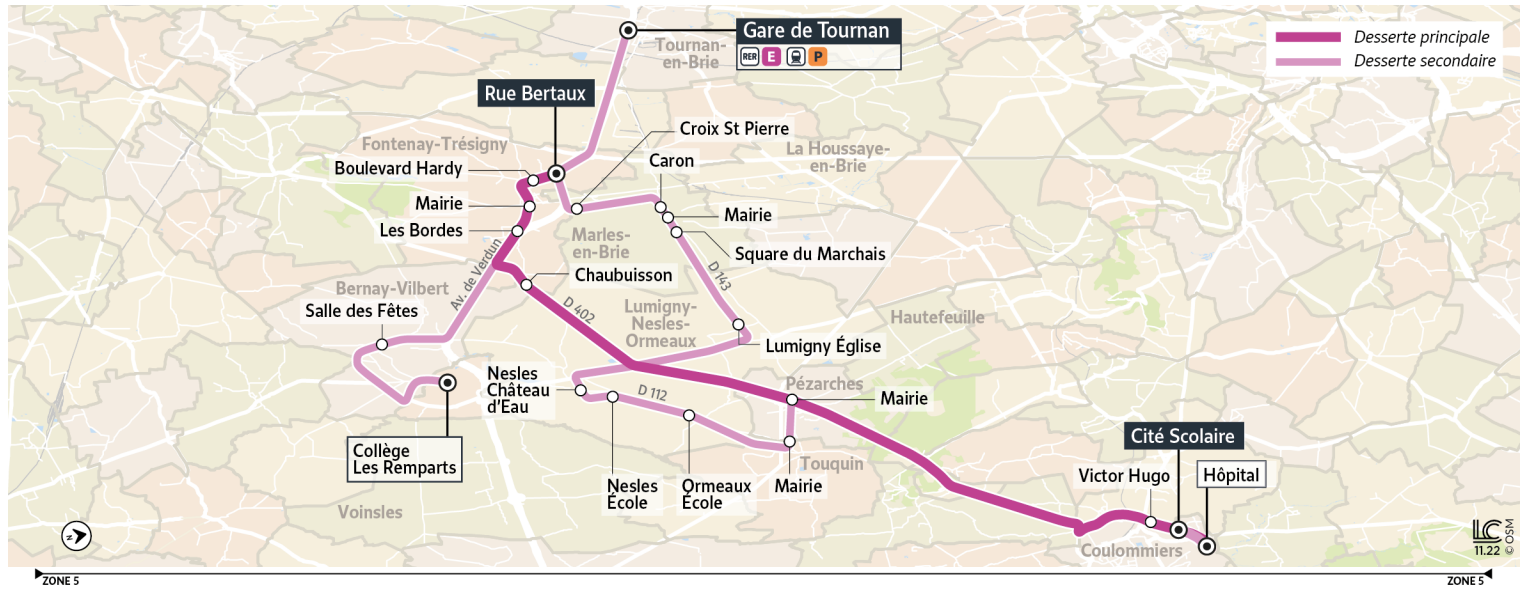

28C

Direction : COULOMMIERS – Cité Scolaire

Horaires valables à partir du 1er janvier 2023 uniquement en période scolaire

Du lundi au vendredi

FONTENAY-TRÉSIGNY	Rue Bertaux	7:00
	Boulevard Hardy	7:01
	Mairie	7:02
	Les Bordes	7:03
	Chaubuisson	7:05
COULOMMIERS	Victor Hugo	7:25
	Cité Scolaire	7:30

Bon à savoir

- Pas de service les samedis, dimanches et jours fériés.
- Ces horaires sont donnés à titre indicatif et sont soumis aux aléas de circulation.

Horaires valables à partir du 1er janvier 2023 uniquement en période scolaire

		Du lundi au vendredi			
COULOMMIERS	Hôpital		15:00		
	Cité Scolaire	13:40	15:05	17:10	17:15
	Victor Hugo	13:45	15:10	17:15	17:20
FONTENAY-TRÉSIGNY	Chaubuisson	14:05		17:40	17:40
	Les Bordes	14:07		17:42	17:42
	Mairie	14:08		17:43	17:43
PÉZARCHES	Mairie		15:25		
TOUQUIN	Mairie		15:27		
LUMIGNY-NESLES-ORMEAUX	Ormeaux Ecole		15:30		
	Nesles Ecole		15:33		
	Nesles Château d'eau		15:34		
	Lumigny Eglise		15:40		
MARLES-EN-BRIE	Square du Marchais		15:45		
	Mairie		15:46		
	Caron		15:48		
	Croix Saint Pierre		15:50		
FONTENAY-TRÉSIGNY	Rue Bertaux		15:54		
	Boulevard Hardy	14:09	15:55	17:44	17:44
	Rue Bertaux	14:10		17:45	17:45
	Mairie		15:56		
BERNAY-VILBERT	Salle des Fêtes		16:10		
ROZAY-EN-BRIE	Rozay - Collège les Remparts		16:15		
TOURNAN-EN-BRIE	Gare SNCF				17:51