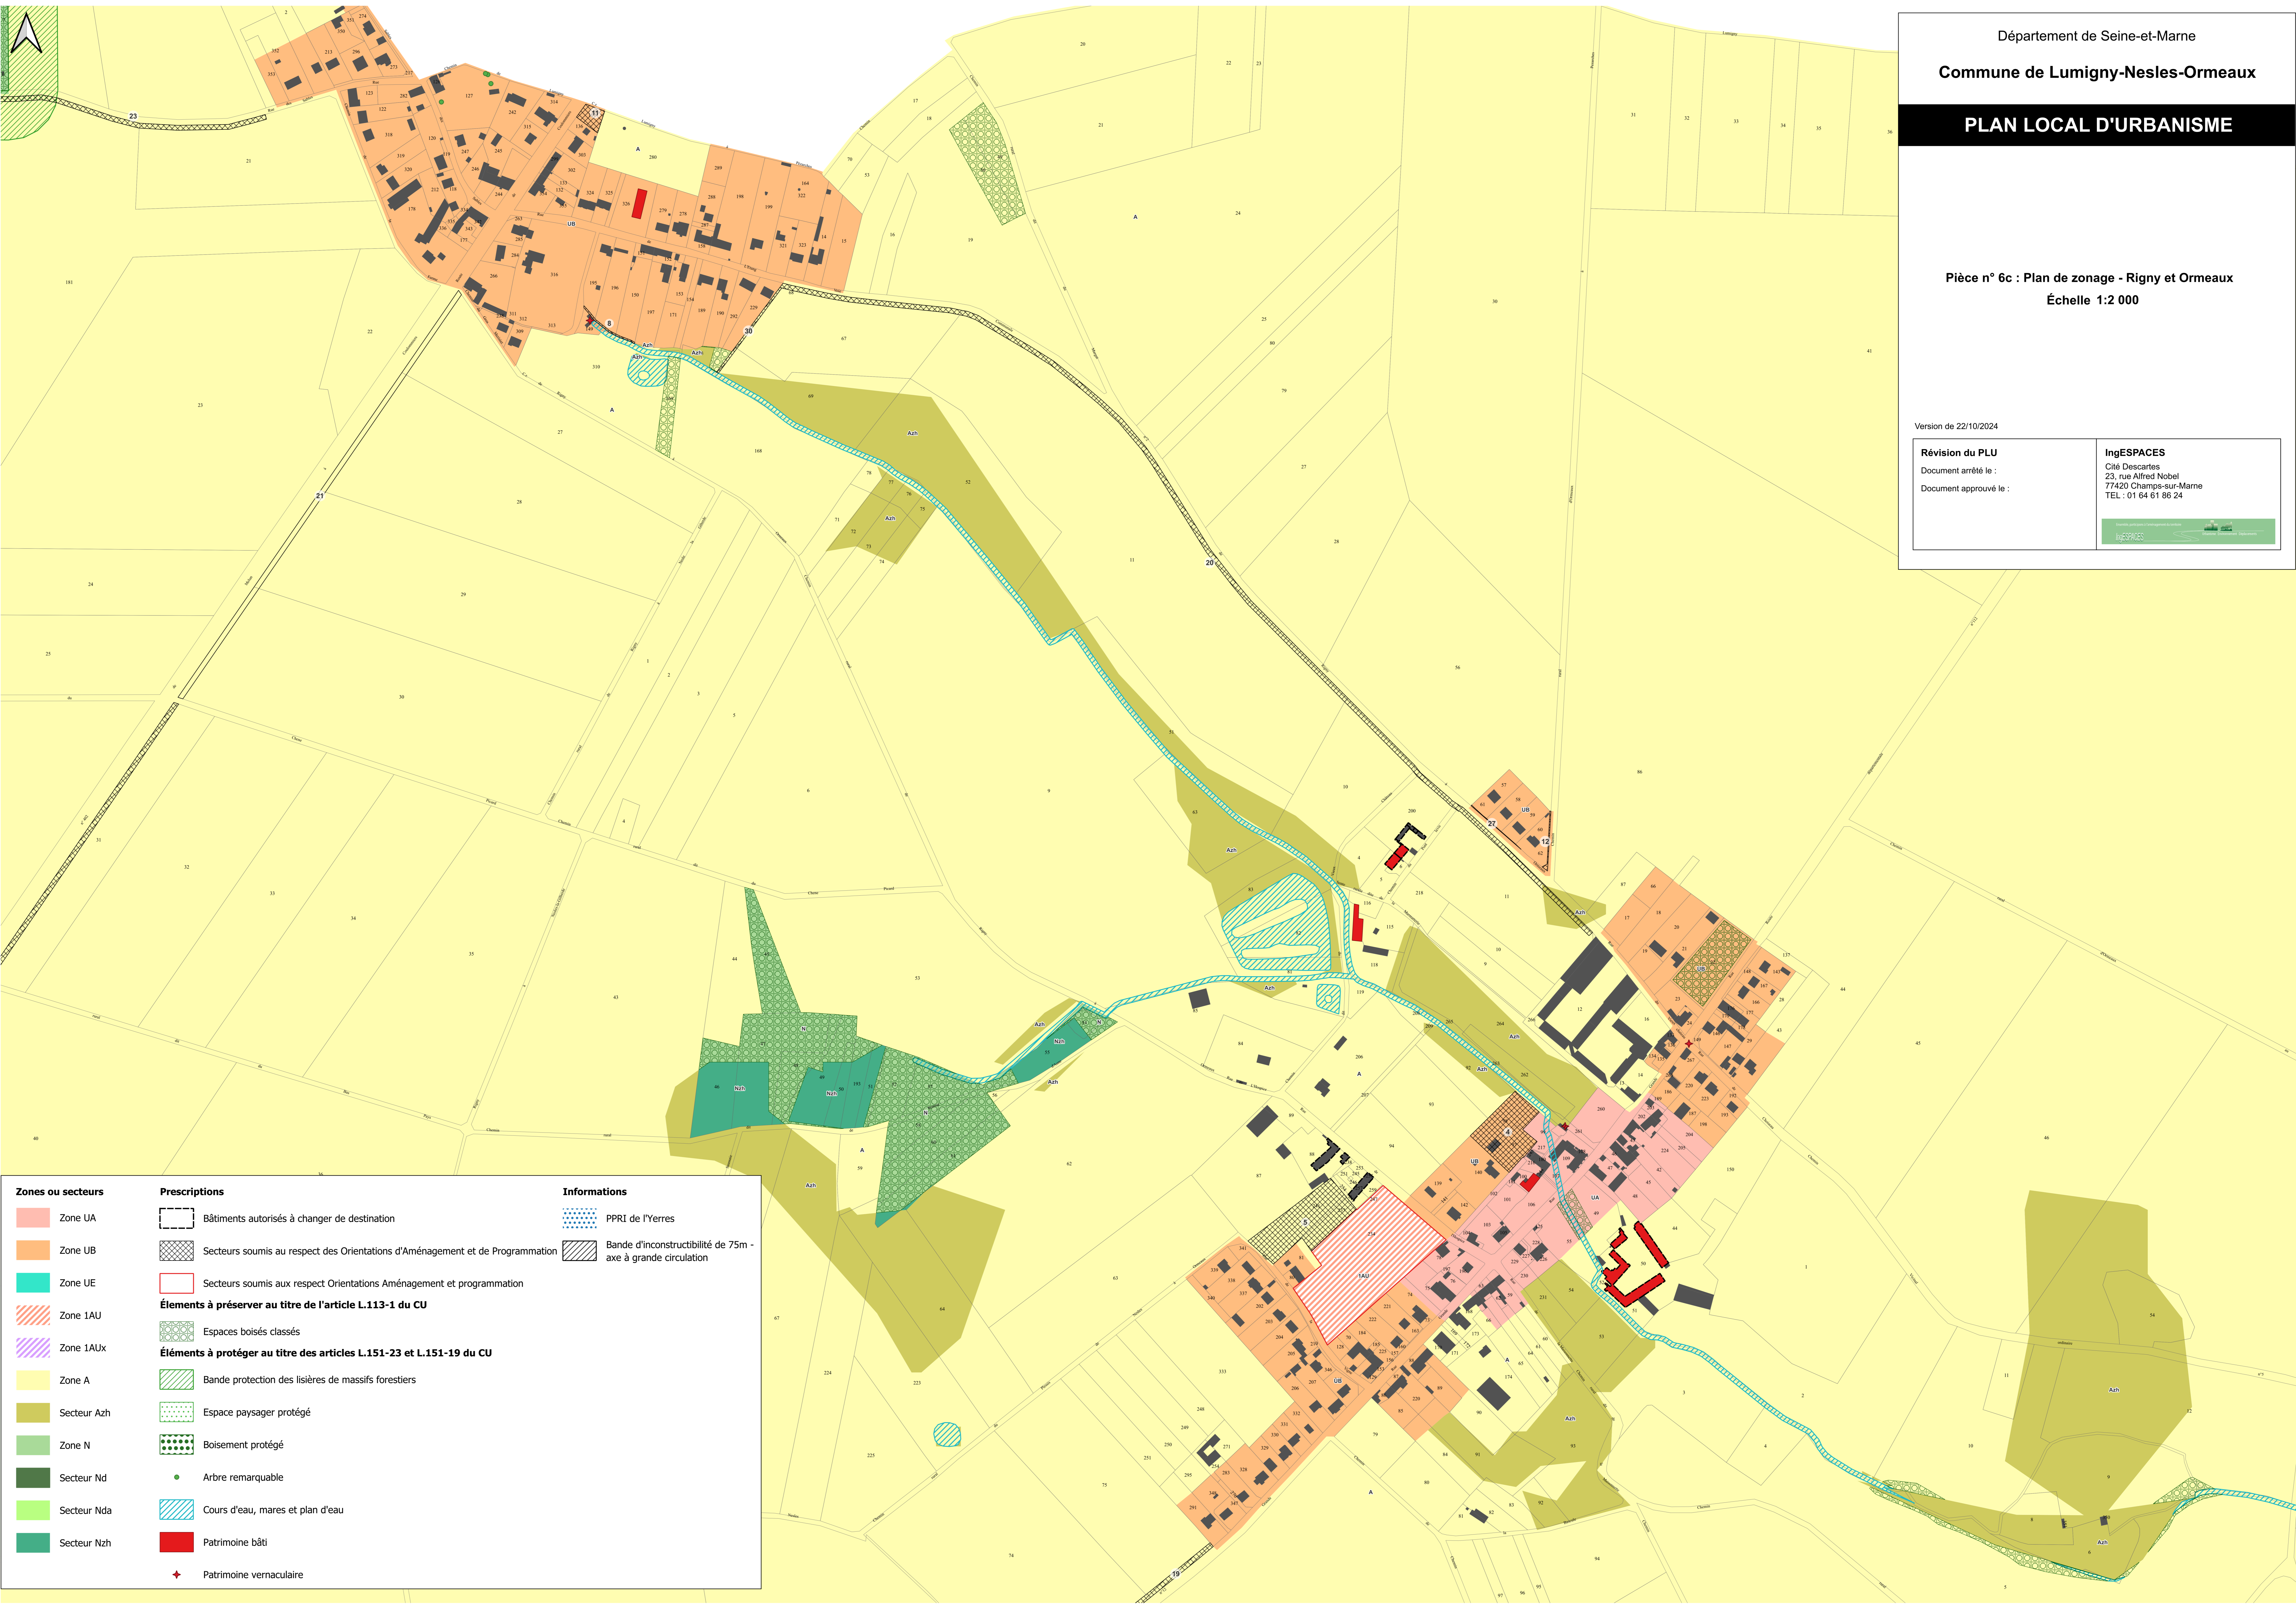

PLAN LOCAL D'URBANISME

Pièce n° 6c : Plan de zonage - Rigny et Ormeaux
Échelle 1:2 000

Version de 22/10/2024

Révision du PLU

Document arrêté le :

Document approuvé le :

IngESPACES

Cité Descartes
23, rue Alfred Nobel
77420 Champs-sur-Marne
TEL : 01 64 61 86 24

Zones ou secteurs	Prescriptions	Informations
Zone UA	Bâtiments autorisés à changer de destination	PPRI de l'Yerres
Zone UB	Secteurs soumis au respect des Orientations d'Aménagement et de Programmation	Bande d'inconstructibilité de 75m - axe à grande circulation
Zone UE	Secteurs soumis aux respect Orientations Aménagement et programmation	
Zone 1AU	Éléments à préserver au titre de l'article L.113-1 du CU	
Zone 1AUx	Espaces boisés classés	
Zone A	Éléments à protéger au titre des articles L.151-23 et L.151-19 du CU	
Secteur Azh	Bande protection des lisières de massifs forestiers	
Zone N	Espace paysager protégé	
Secteur Nd	Boisement protégé	
Secteur Nda	Arbre remarquable	
Secteur Nzh	Cours d'eau, mares et plan d'eau	
	Patrimoine bâti	
	Patrimoine vernaculaire	